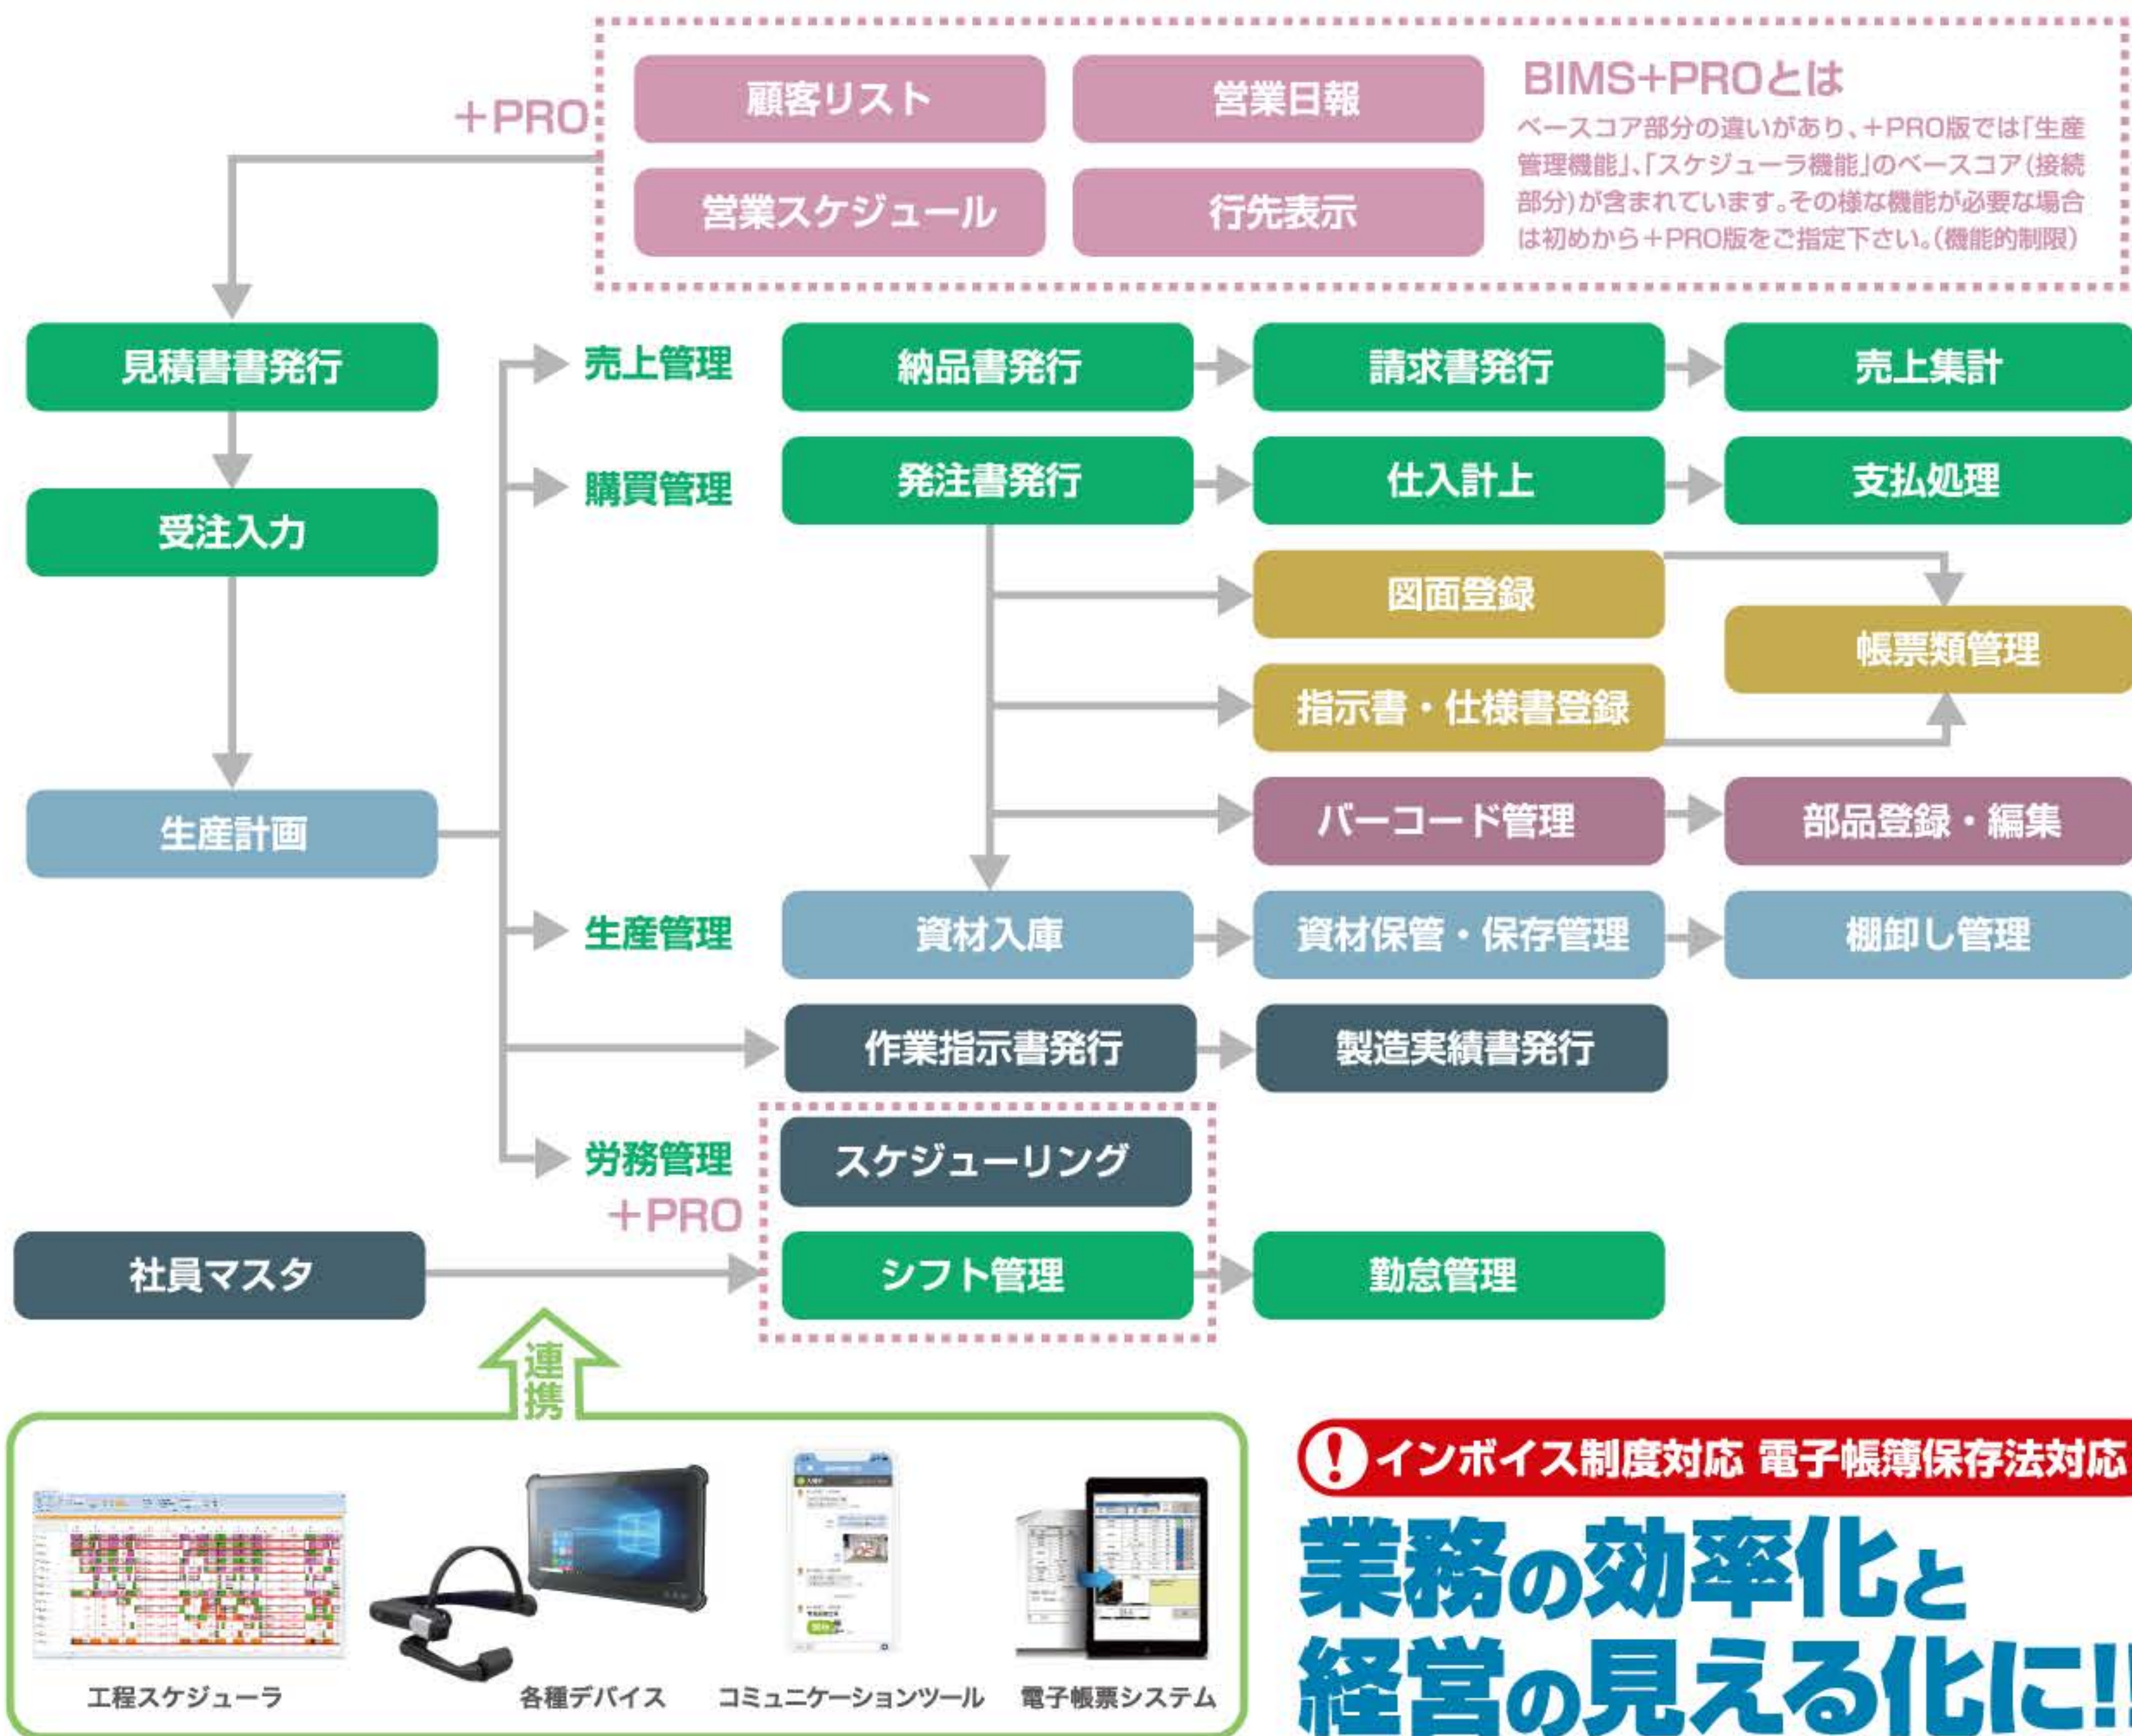

BIMS BIMS+PRO

業務支援システム ビームス

業務支援+生産管理システム ビームスプラスプロ

「Business Integatation Management Solution」直訳すると「経営統合管理ソリューション」日常業務でお困りの点をスピーディーにシステム化し解決致します。

BIMSは様々な企業業務を実務に応じたセミスクラッチ開発で提供します。

業務支援システム「ビームス」、業務支援+生産管理システム「ビームス プラス プロ」は会計システムとも連携が可能で、基幹業務のすべての領域をカバーします。製造業、非製造業にかかわらず、あらゆる企業において業務の効率化を実現し、DX(デジタルトランスフォーメーション)の推進を実現します。

産業システム事業部4つのソリューション

通信インフラ
communication

高度情報化社会における重要インフラの安定した活用に向け、技術と総合力で貢献しています。

医療インフラ
medical

質の高い医療環境づくりへの貢献を目指し、より最適な医療インフラをご提案しています。

交通インフラ
traffic

モノづくりを通じて人々の暮らしの中にある安心、安全を支え、より快適で住みよい社会づくりを実現しています。